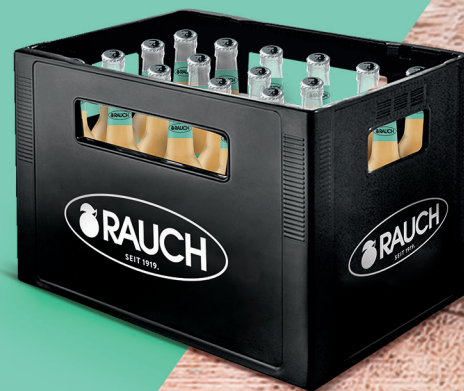

NEU

Bio g'spritzt

FRANZ JOSEF RAUCH

RAUCH

- ✓ FRUCHTIG PRICKELNDE SPRITZER
- ✓ MIT BIO DIREKTSAFT - NICHT AUS KONZENTRAT
- ✓ BIO & VEGAN
- ✓ ECHT, EHRlich, HEIMISCH
- ✓ ECHTE FRUCHT HEIßT BODENSATZ!
ZUM FRÜCHTE WECKEN EINMAL SANFT
DIE FLASCHE DREHEN!
- ✓ IN DER KULTIGEN LONGNECK
GLASFLASCHE
- ✓ MEHRWEG: AUS LIEBE ZUR UMWELT

0,33 LITER MEHRWEGFLASCHE

ARTIKELNR.	SORTE	EAN EVE	EAN GHE
55790	FJR Bio Apfel naturtrüb g'spritztrüb	9008700198974	9008700198981
55791	FJR Bio Rhabarber naturtrüb g'spritztrüb	9008700198950	9008700198967
55792	FJR Bio Schwarze Johannisbeere g'spritztrüb	9008700198998	9008700199001

RAUCH Fruchtsäfte GmbH & Co OG
www.rauch.cc

PALETTIERUNG

VERPACKUNG	0,33l Mehrwegflasche
HANDELS-EINHEIT	24 x 0,33l Kiste
HANDELS-EINHEIT/ PALETTE	48 (8x6)/1.152 Flaschen
MARE FLASCHE (Ø X H IN MM)	61 x 238
MARE KISTE (L X B X H IN MM)	400 x 300 x 270
HÖHE PALETTE (IN MM)	1.720